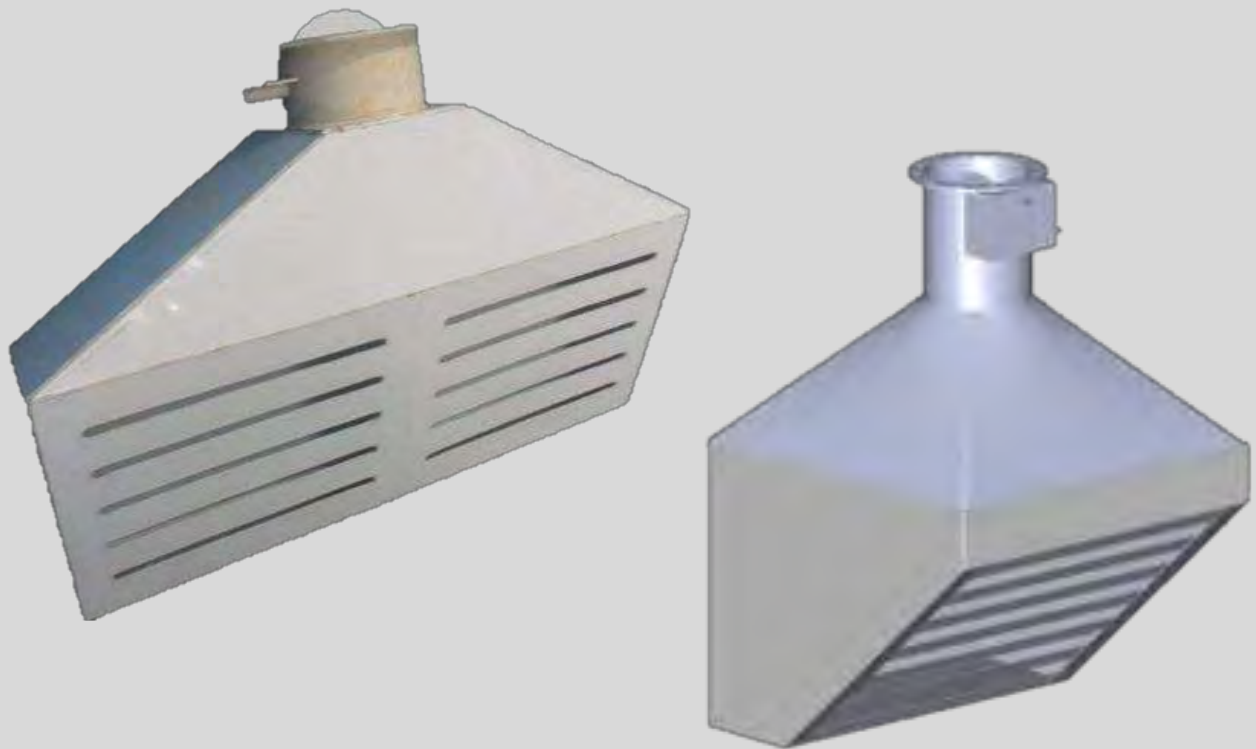

Captor tipo Fresta ou Capelo

Possui porta tipo guilhotina,
iluminação interna e exaustor.