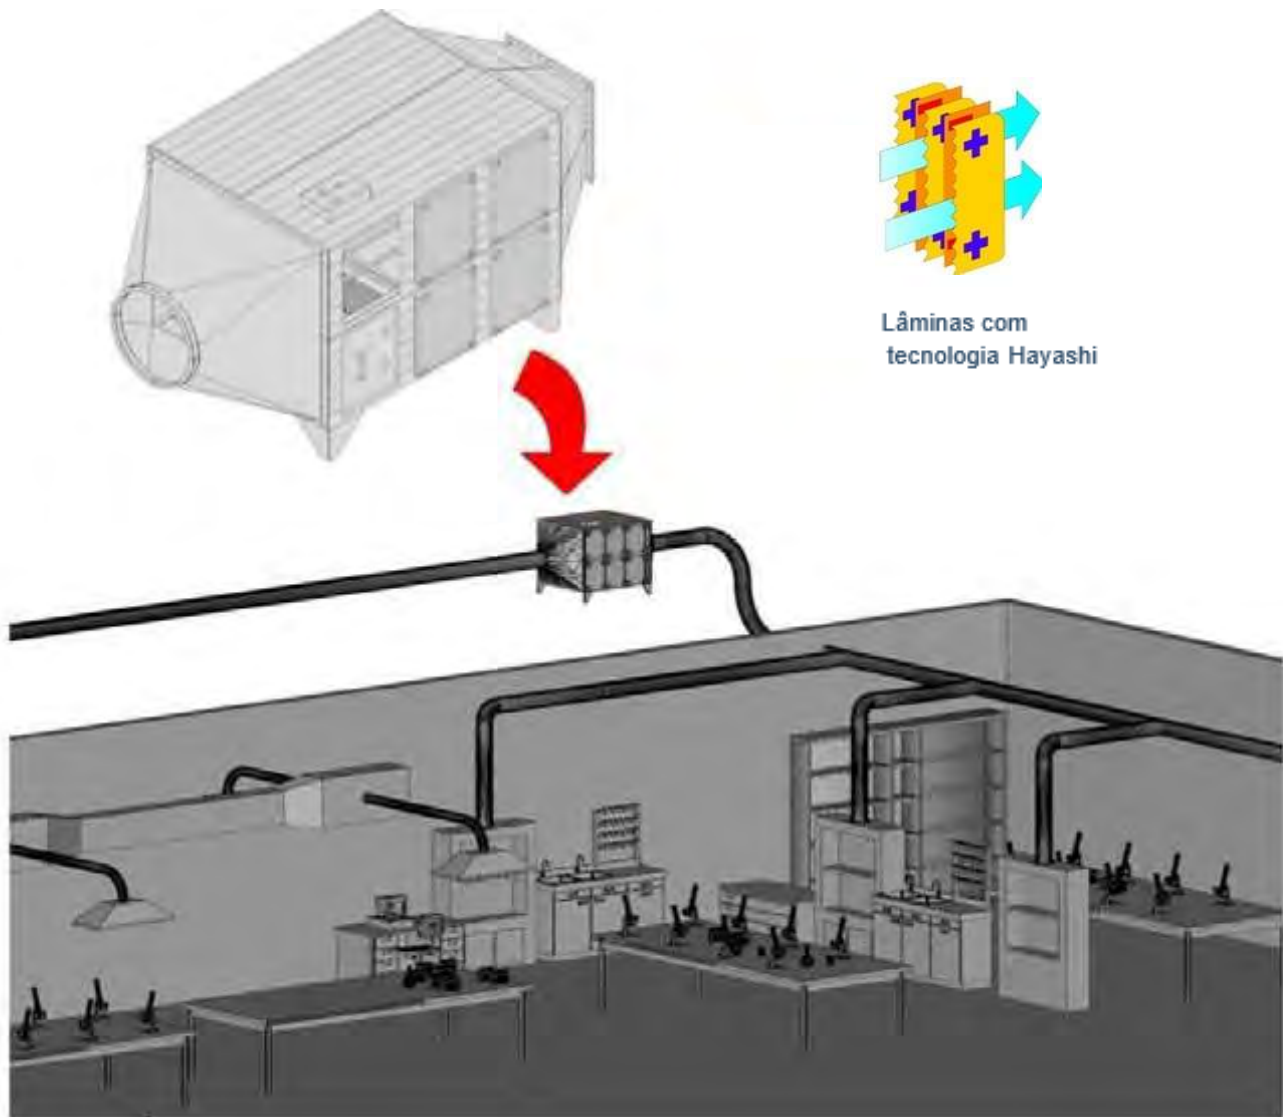

Captor tipo Fresta ou Capelo

- Ideal para Indústria Química e Farmacêutica ou onde há presença de gases tóxicos ou corrosivos e que precisam ser imediatamente retirados do ambiente, o Captor tipo Fresta para banhos químicos, pode ser usado em gabinetes e capelas de manipulação.
- A remoção de substâncias residuais de gorduras, névoas de óleo, fumaças, gases, e odores requer um tratamento especial feito por equipamentos despoluidores e extratores degordura específicos para esta finalidade.
- O filtro instalado no captor é o inercial, dotado de chicanas, instalado com ângulo de 45° a 60°, e que garanta o escoamento da gordura para calha coletora, assegurando a ausência de substância combustível acumulada.

Lâminas com tecnologia Hayashi

Captor tipo Fresta ou Capelo

Possui porta tipo guilhotina,
iluminação interna e exaustor.

Lâminas com
tecnologia Hayashi

Captor modelo Capela

Possui porta tipo guilhotina,
iluminação interna e exaustor.